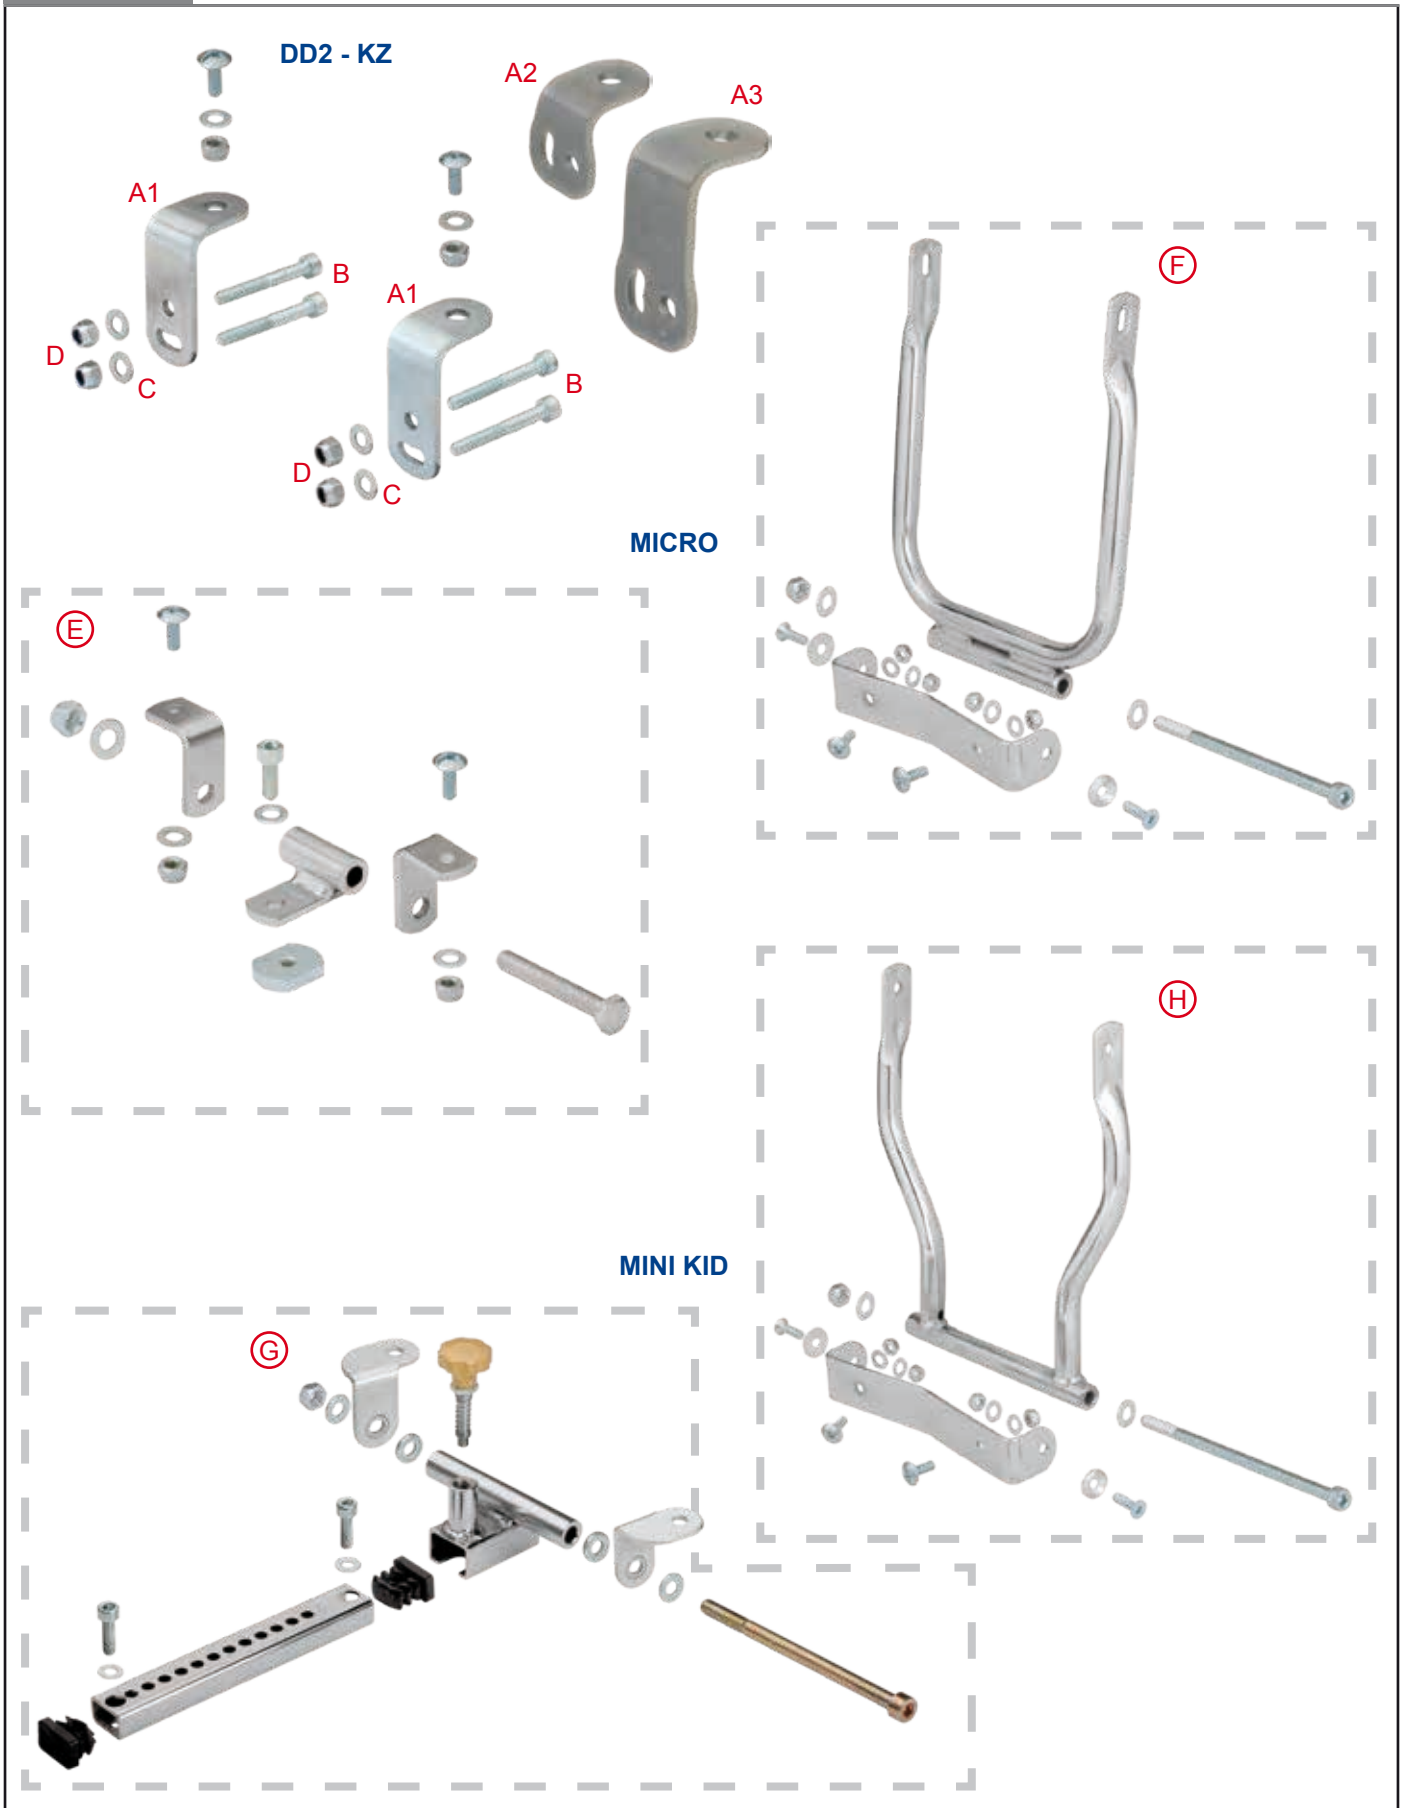

Tav. 15B SUPPORTI SEDILE • SEAT SUPPORTS

Rif.	Cod.		Description	¥
15B			SEAT'S SUPPORTS	
A1	0237.C0	フロントシートサポート KZ-OK	Front seat support Kit for DD2 - KZ - OK	1,750
A2	0237.BA	フロントシートサポート 24mm	Front seat support L. 24 mm	1,750
A3	0237.BAA	フロントシートサポート 42mm	Front seat support L. 42 mm	1,750
B	V.TCE6X45	キャップネルト 6X45	TCEI screw 6 x 45	50
C	R.P.6X12	ワッシャー D.6x12	Washer Ø 6,3 x 12,5 x 1 mm	25
D	D.M6A.A.	Dado M6 A.A.	A.A. nut M6	
E	0242.BAKIT	シートサポート/F MICRO	Front support kit for Micro seat	5,750
F	0242.BBKIT	シートサポート/R MICRO	Rear support kit for Micro seat	8,250
G	0242.C0KIT	Kit supporto anteriore sedile Mini Kid	Front seat support Kit for Mini Kid	
H	0242.C6	Supporto sedile posteriore Mini Kid	Rear seat support Kit for Mini Kid	