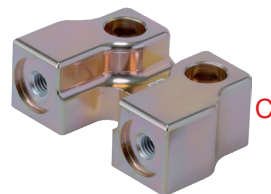

Tav. 11 **POGGIAPIEDI**
FOOTREST

Rif.	Cod.	Description	¥
11		FOOTREST	Tax included
A	0010.00BKIT	OTK フットサポート ALU/COMP	Adjustable AL footrest completewith support 24,970
B	0010.00A1	フットサポート ALU/GADET	Adjustable AL footrest for Mini 7,150
C	0010.00BB2	サポートフットサポート/GADET	Support for Mini footrest 6,160
D	0010.00B	フットサポート ALU/ONLY	Adjustable AL footrest 9,790
E	0010.00B3	フットサポートスパーサー 10mm	Spacer 10 mm for adjustable footrest 1,001
F	0010.00B4	フットサポートスパーサー 5mm	Spacer 5 mm for adjustable footrest 836
G	V.TCE6X45	キャップボルト 6X45	TCEI screw 6 x 45 55
H	0121.00	Tappo pedale Ø 12 mm Rosso	Pedal plug Ø 12 mm Red 44
H	0121.00N	Tappo pedale Ø 12 mm Nero	Pedal plug Ø 12 mm Black 44
I	0010.00B2	サポートフットサポート/OK-KZ	AL support for adjustable footrest 6,160
J	V.TCE6X25	キャップボルト 6X25	TCEI screw 6 x 25 33
K	R.P.6X12	ワッシャー D.6x12	Washer Ø 6,3 x 12,5 x 1 mm 11
L	D.M6A.B.	セルフロックナットM6 (ナイロン)	A.B. nut M6 22