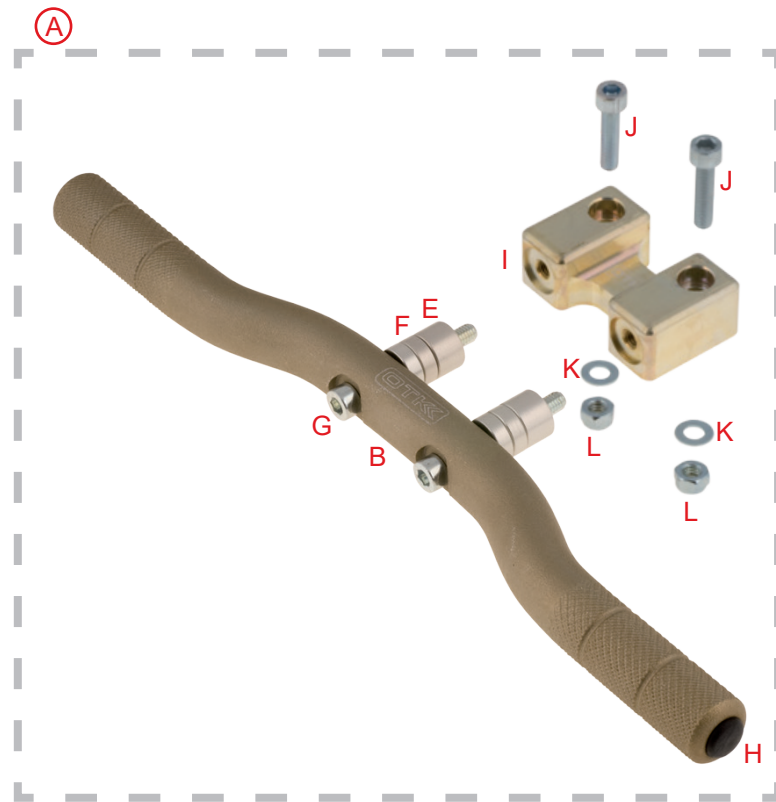

Tav. 11 **POGGIAPIEDI**
FOOTREST

Rif.	Cod.	Description	¥
11		FOOTREST	Tax included
A	0010.00BKIT	OTK フットサポート ALU/COMP	Adjustable AL footrest completewith support 24,970
B	0010.00A1	フットサポート ALU/GADET	Adjustable AL footrest for Mini 7,150
C	0010.00BB2	サポートフットサポート/GADET	Support for Mini footrest 6,160
D	0010.00B	フットサポート ALU/ONLY	Adjustable AL footrest 9,790
E	0010.00B3	フットサポートスパーサー 10mm	Spacer 10 mm for adjustable footrest 1,001
F	0010.00B4	フットサポートスパーサー 5mm	Spacer 5 mm for adjustable footrest 836
G	V.TCE6X45	キャップボルト 6X45	TCEI screw 6 x 45 55
H	0121.00	Tappo pedale Ø 12 mm Rosso	Pedal plug Ø 12 mm Red 44
H	0121.00N	Tappo pedale Ø 12 mm Nero	Pedal plug Ø 12 mm Black 44
I	0010.00B2	サポートフットサポート/OK-KZ	AL support for adjustable footrest 6,160
J	V.TCE6X25	キャップボルト 6X25	TCEI screw 6 x 25 33
K	R.P.6X12	ワッシャー D.6x12	Washer Ø 6,3 x 12,5 x 1 mm 11
L	D.M6A.B.	セルフロックナットM6 (ナイロン)	A.B. nut M6 22