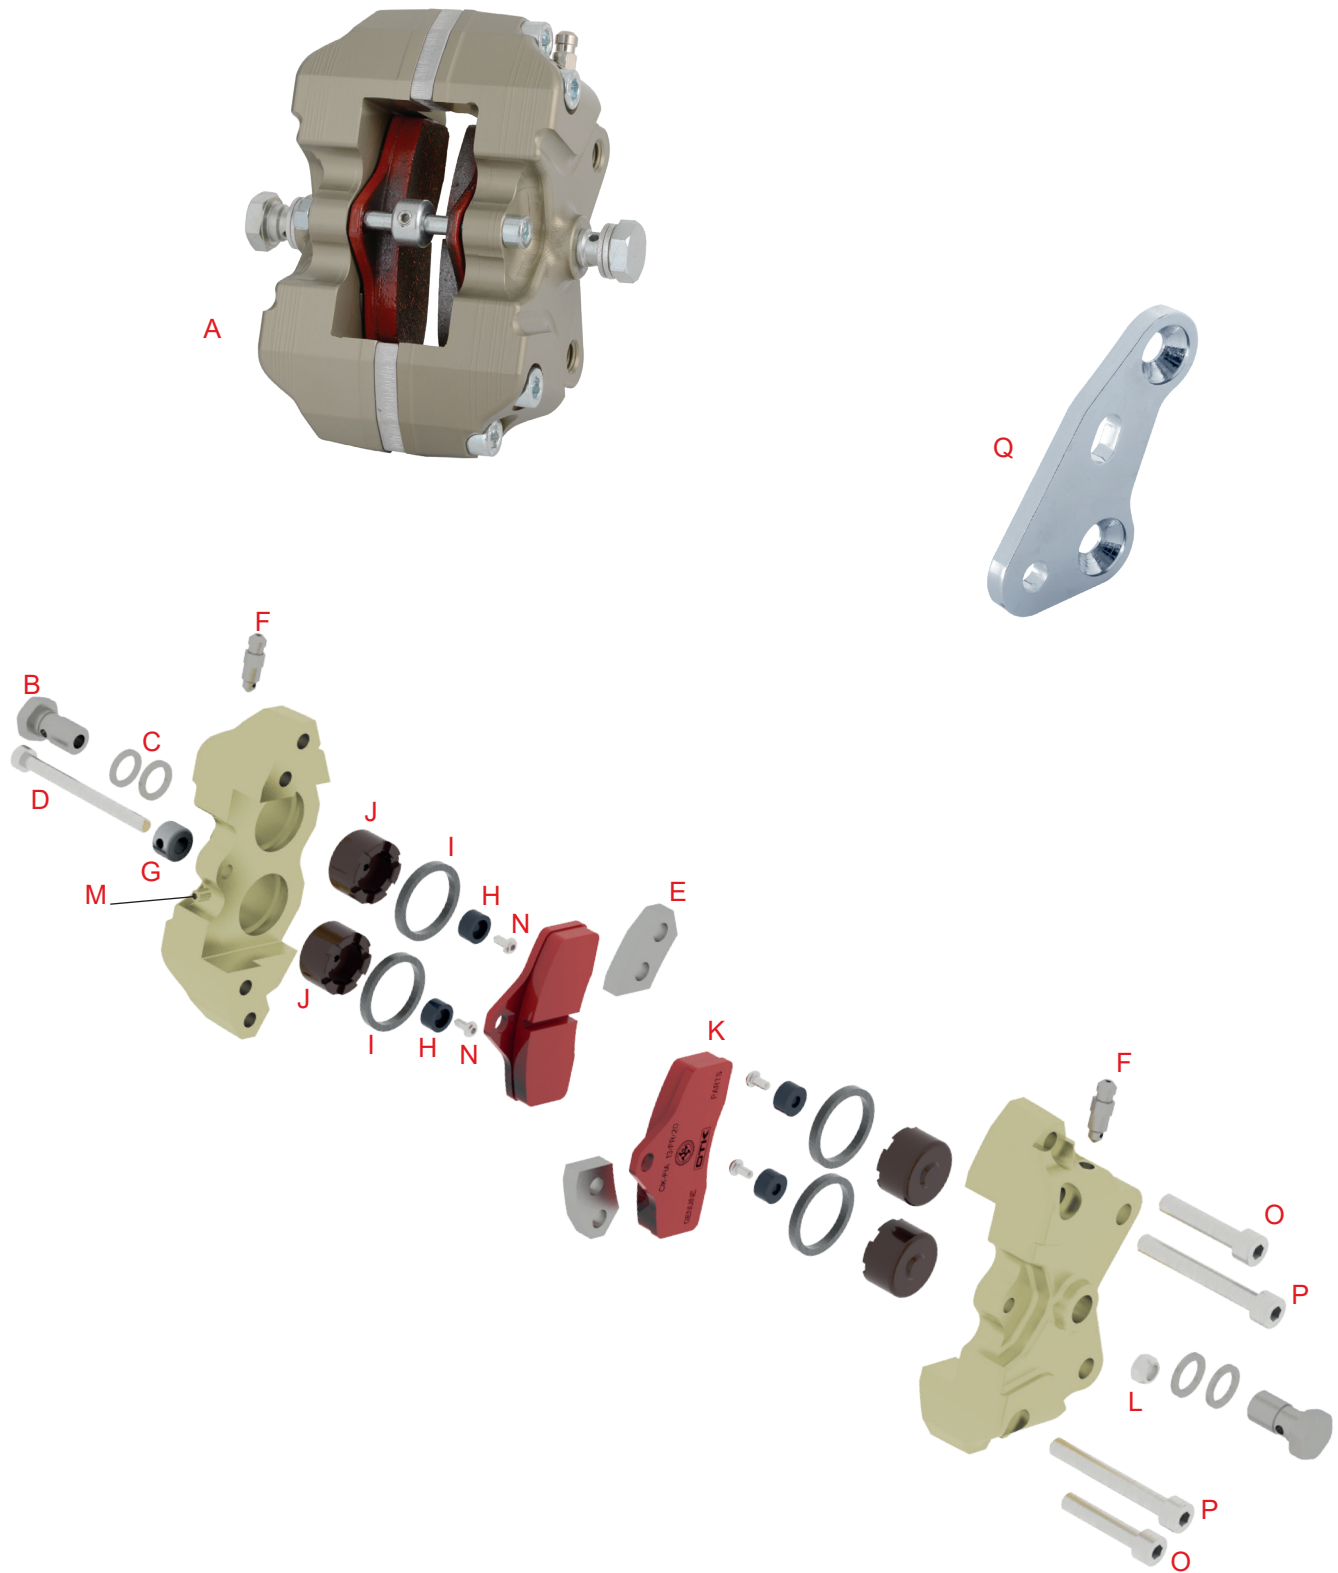

**Tav. 39** PINZA FRENO POSTERIORE  
REAR BRAKE CALIPER

**BSM4**

Rif.	Cod.	Description	¥
39		<b>BSM 4 REAR BRAKE CALIPER</b>	<b>Tax included</b>
A	0082.HB	リアブレーキキャリパー BSM 4 COMP	Complete BSM 4 rear brake caliper 94,600
B	0081.B3BA	ブレーキホースジョイントスクリュー 1/8	Drilled screw 1/8 for banjo fitting 638
C	0081.B3VR	ブレーキホースジョイントワッシャー 1/8	Washer for drilled screw 88
D	0082.E15A	リアブレーキパッドピン BSM-SA2-BSD/LONG/57mm	Pad's pin for BSD - BSM rear brake caliper 253
E	0082.HB3	ブレーキキャリパースペーサー 6 mm	Brake caliper's spacer 6 mm 0
F	0100.D12	フロントブレーキエアブリード BS5-7-SA3-BSS-BSM4	Discharge plug M6 1,001
G	0100.E14	フロントブレーキパッドロックワッシュ BS5-BSS-BSM4	Locking bush for BSS front brake caliper's pad 341
H	0100.F9	フロントブレーキピストンマグネット BS7-SA3-BSS-BSM4	Magneto for SA3 caliper's piston 671
I	0100.G10	フロントブレーキスクエアラバー BSS-KZ/BSM4	KZ BSS front caliper's lining 1,210
J	0100.G11A	フロントブレーキピストン BSS-KZ-BSM4	Front brake caliper piston KZ BSS 2,420
K	0100.G2	フロントブレーキパッド BSS-KZ/BSM4	Front brake pad KZ BSS 9,790
L	D.M5C	ブレーキキャリパーピンナットM5	Metal self-locking nut M5 22
M	G.4X4	ロックワッシュスクリュー4X4	Lock M4 x 4 flat tip 33
N	V.TB3X6	マグネットスクリュー 3X6	TB screw 3 x 6 55
O	V.TCE6X30	キャップボルト 6X30	TCEI screw 6 x 30 33
P	V.TCE6X45	キャップボルト 6X45	TCEI screw 6 x 45 55
Q	0226.00E	リアブレーキキャリパーサポート Rookie EV	Rear caliper's support for Mini uk - Rookie EV 3,850