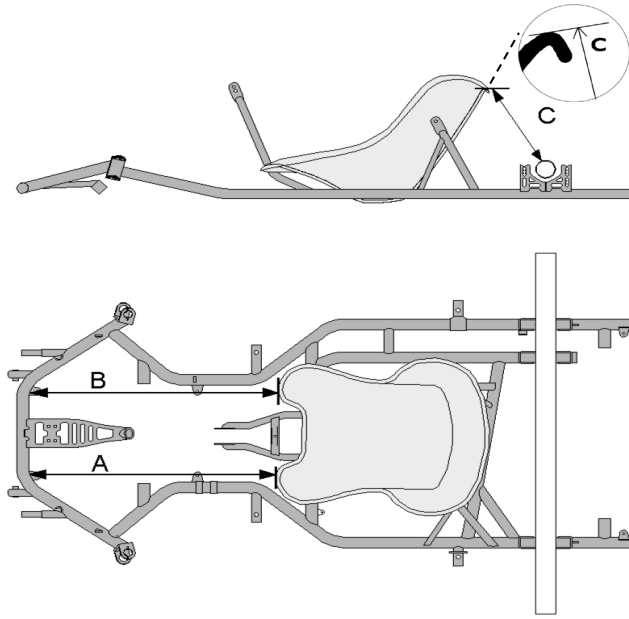

**SEAT POSITION**

**DIRECT DRIVE KART Junior Seat**

Altezza pilota	150 / 160 cm			
A	680mm			
B	675 mm			
C	200 mm			

**DIRECT DRIVE KART Std Seat**

Altezza pilota	150 / 160 cm	160 / 170 cm	170 / 180 cm	180 / 190 cm
A	640 mm	650 mm	660 mm	665 mm
B	645 mm	655 mm	665 mm	670 mm
C	200 mm	195 mm	190 mm	185 mm

**MINI KART Std Mini Seat**

Altezza pilota	130/140	140/150		
A	545 mm	555 mm		
B	550 mm	560 mm		
C	145 mm	140 mm		

**GEAR BOX KART Std Seat**

Altezza pilota		160 / 170 cm	170 / 180 cm	180 / 190 cm
A		660 mm	670 mm	680 mm
B		665 mm	675 mm	685 mm
C		200 mm	195 mm	195 mm