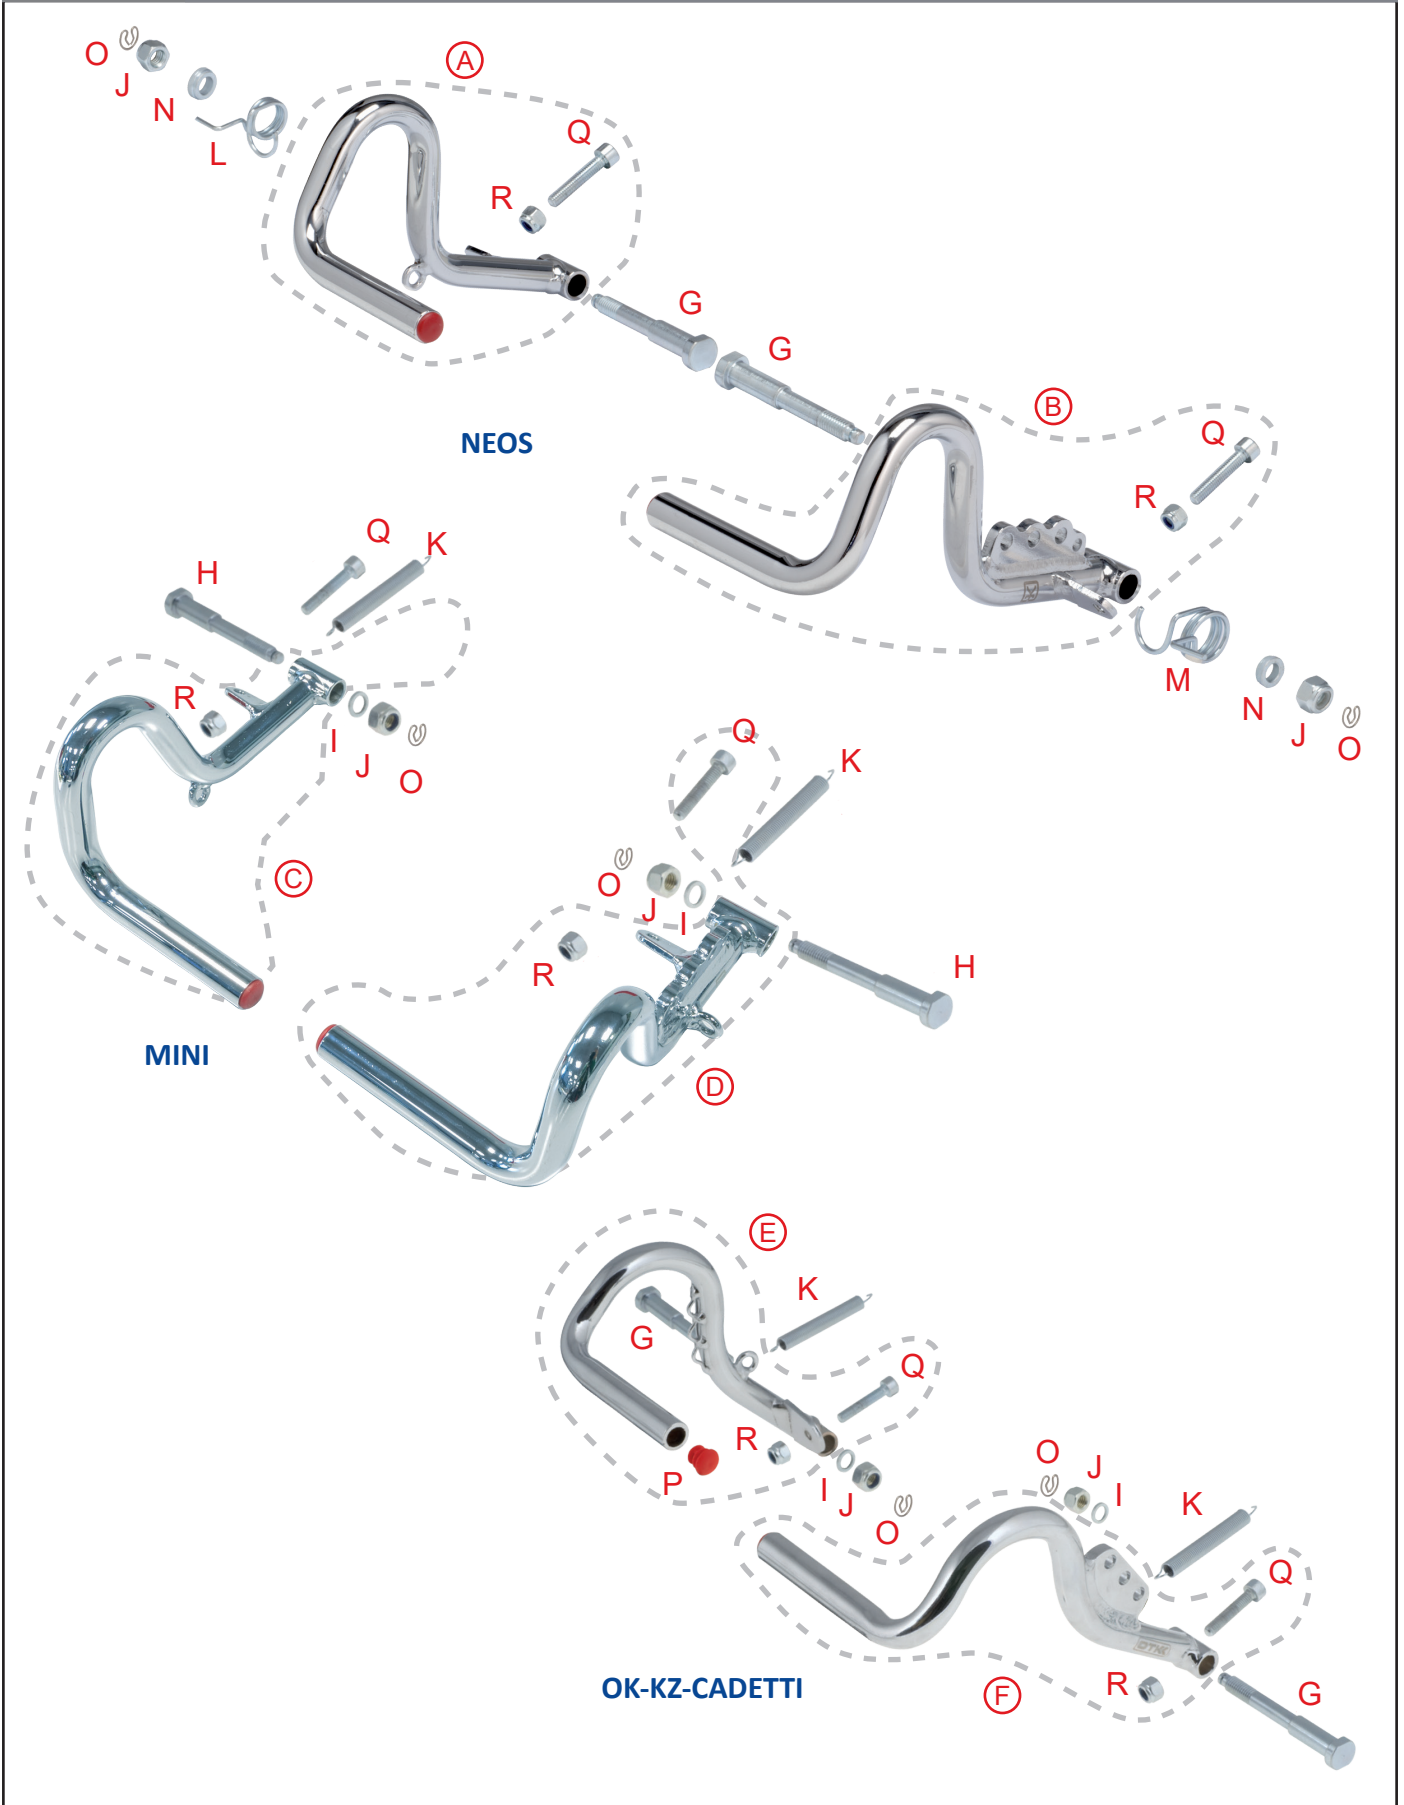

Tav. 08 PEDALI IN ACCIAIO CROMATO
CHROME-PLATED PEDALS

Rif.	CHROMIUM-PLATED PEDALS		¥
08		Description	Tax included
A	0014.AB	アクセルペダル NEOS	Accelerator pedal for Neos - Rookie EV 13,750
B	0015.BB	ブレーキペダル NEOS	Brake pedal for Neos - Rookie EV 13,860
C	0014.AA	アクセルペダル ROOKIE	Accelerator pedal for Mini Rookie - Nordix 12,760
D	0015.BA	ブレーキペダル ROOKIE	Brake pedal for Mini Rookie - Nordix 13,860
E	0014.00	アクセルペダルOK	Chrome-plated accelerator pedal 13,750
F	0015.00	ブレーキペダルOK	Chrome-plated hydraulic brake pedal 14,410
G	0017.B0	ペダルスクリュー/SHORT NEOS/ROOKIE EV/OK	Pedal screw Neos - Rookie EV 2,640
H	0017.A0	ペダルスクリュー/LONG ROOKIE/OLD	Rookie pedal screw 2,640
I	R.P.8X12	ワッシャー D.8X12	Washer Ø 8x12x2 mm 11
J	D.M8A.A.	ナイロナット M8	A.A. nut M8 33
K	0016.00	ペダルリターンスプリング	Return pedal spring Rookie - Micro 484
L	0016.FAA	アクセルリターンスプリング Neos/EV	Accelerator pedal spring Mini Neos 2,860
M	0016.FBA	ブレーキリターンスプリング Neos/EV	Brake pedal spring Mini Neos 2,860
N	0017.001	ペダルスクリュー/ステアリングシャフトスパーサー D.8mm	Pedal screw spacer 957
O	0116.B8	ペダルピンクリップ	Circle spring 341
P	0121.00	Tappo pedale Ø 12 mm Rosso	Pedal plug Ø 12 mm Red 0
P	0121.00N	Tappo pedale Ø 12 mm Nero	Pedal plug Ø 12 mm Black 0
Q	V.TCE6X30	キャップボルト 6X30	TCEI screw 6x30 mm 44
R	D.M6A.A.	Dado M6 A.A.	A.A. nut M6 0