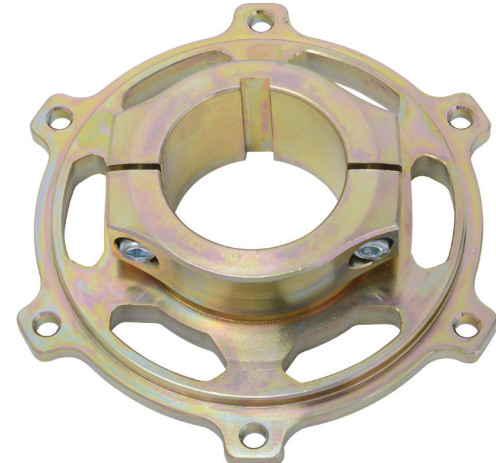

Tav. 23

**MOZZI PORTACORONA
SPROCKET HUBS**

Ⓐ

H F

Ⓑ

H F

Ⓒ

H F

Ⓓ

I G

Rif.	SPROCKET HUBS			¥
23			Description	Tax included
A	0047.C0A	Mozzo portacorona AL Ø 25 mm	AL sprocket's hub Ø 25 mm	0
B	0047.B0A	スプロケットハブ AL/D.30	AL sprocket's hub Ø 30 mm	20,460
C	0047.DB	Mozzo portacorona MG Ø 40 mm	MG sprocket's hub Ø 40 mm	0
D	0047.FA	スプロケットハブ MAG/D.50/2スクリュー	Sprocket hub double connection	27,940
F	R.P.8X12	ワッシャー D.8X12	Washer Ø 8x12x2 mm	11
G	R.P.6X11	ワッシャー D.6x11x1,5mm	Washer Ø 6,4x11x1,5 mm	11
H	V.TCE8X40	キャップボルト 8x40	TCEI screw 8x40 mm	77
I	V.TCE6X30	キャップボルト 6X30	TCEI screw 6x30 mm	44