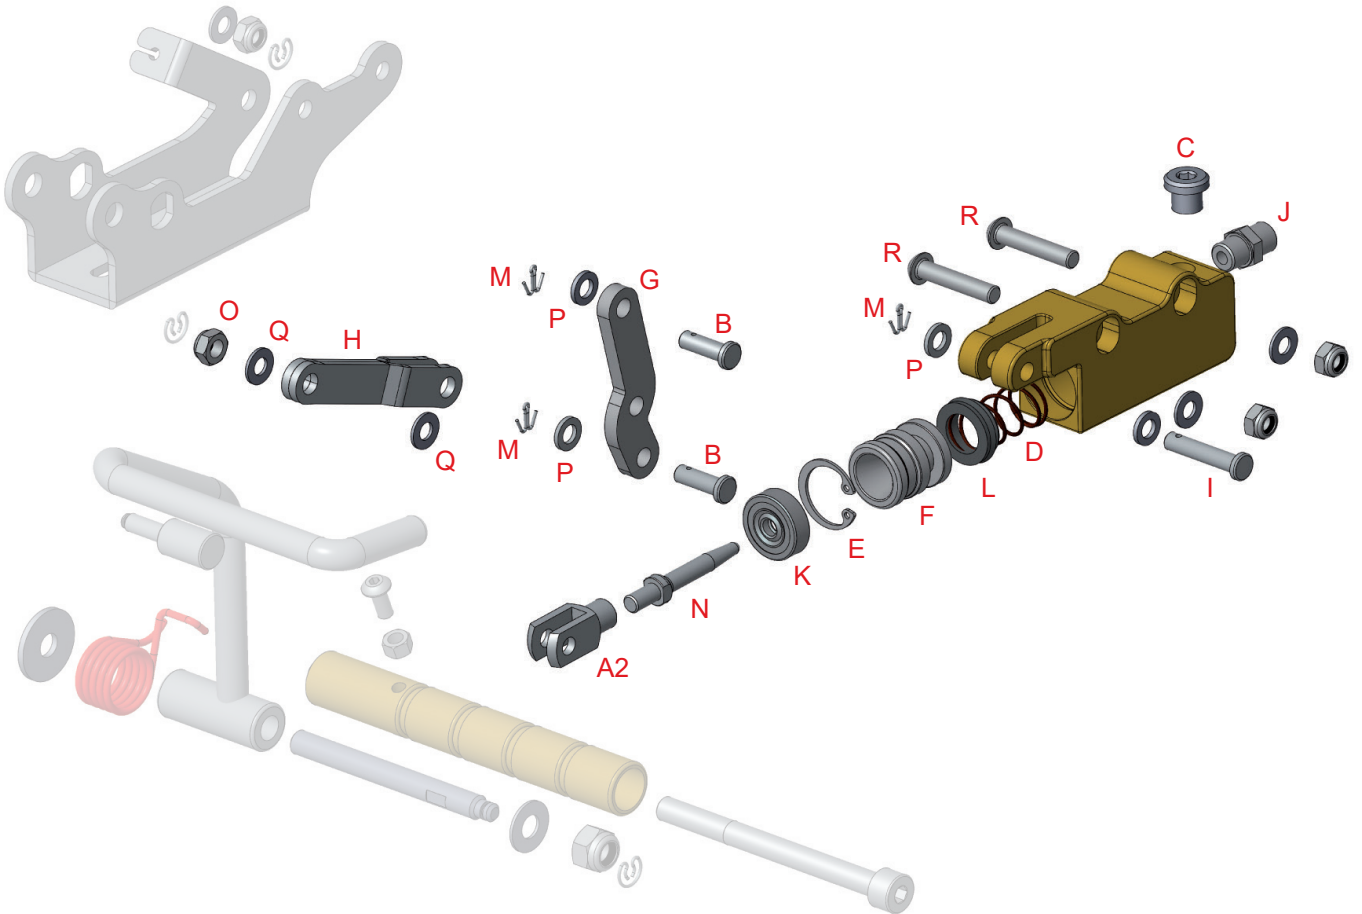

Tav. 35

**POMPA FRENO
BRAKE PUMP**

MINI KID

(A1)

Rif.	MINI KID BRAKE PUMP		¥
35		Description	Tax included
A1	0030.FA	Mini Kid Brake pump	47,630
A2	0028.01	フレキフォークピン M6X12(S)	836
B	0028.03	ピン/フォーク 6x18/1ホール	550
C	0029.B6A	マスターシリンダー-プラグ&O-リング	825
D	0030.03	Molla pompa Mini	0
E	0030.04	Seeger	0
F	0030.C2	Pistoncino pompa mini Kid	0
G	0030.F6	Leva pompa freno mini Kid	0
H	0030.F7	Attacco leva pompa freno mini Kid	0
I	0030.F9	Perno pompa leva freno mini Kid	0
J	0078.B1	フレキホースジョイント/ストレート/M10x1-1/8"	968
K	0097.05	Paraolio pompa acqua	0
L	0100.B10A	Guarnizione pompa freno	0
M	0119.09	ペグロックコッターピン	22
N	0119.A1	マスターブッシュロッド 53mm BS5/SA2-3	1,540
O	D.M6A.B.	セルフロックナットM6 (ナイロン)	22
P	R.P.6X11	ワッシャー D.6x11x1,5mm	11
Q	R.P.6X12	ワッシャー D.6x12	22
R	V.TB6X30	ボルトスクリュー 6X30	88