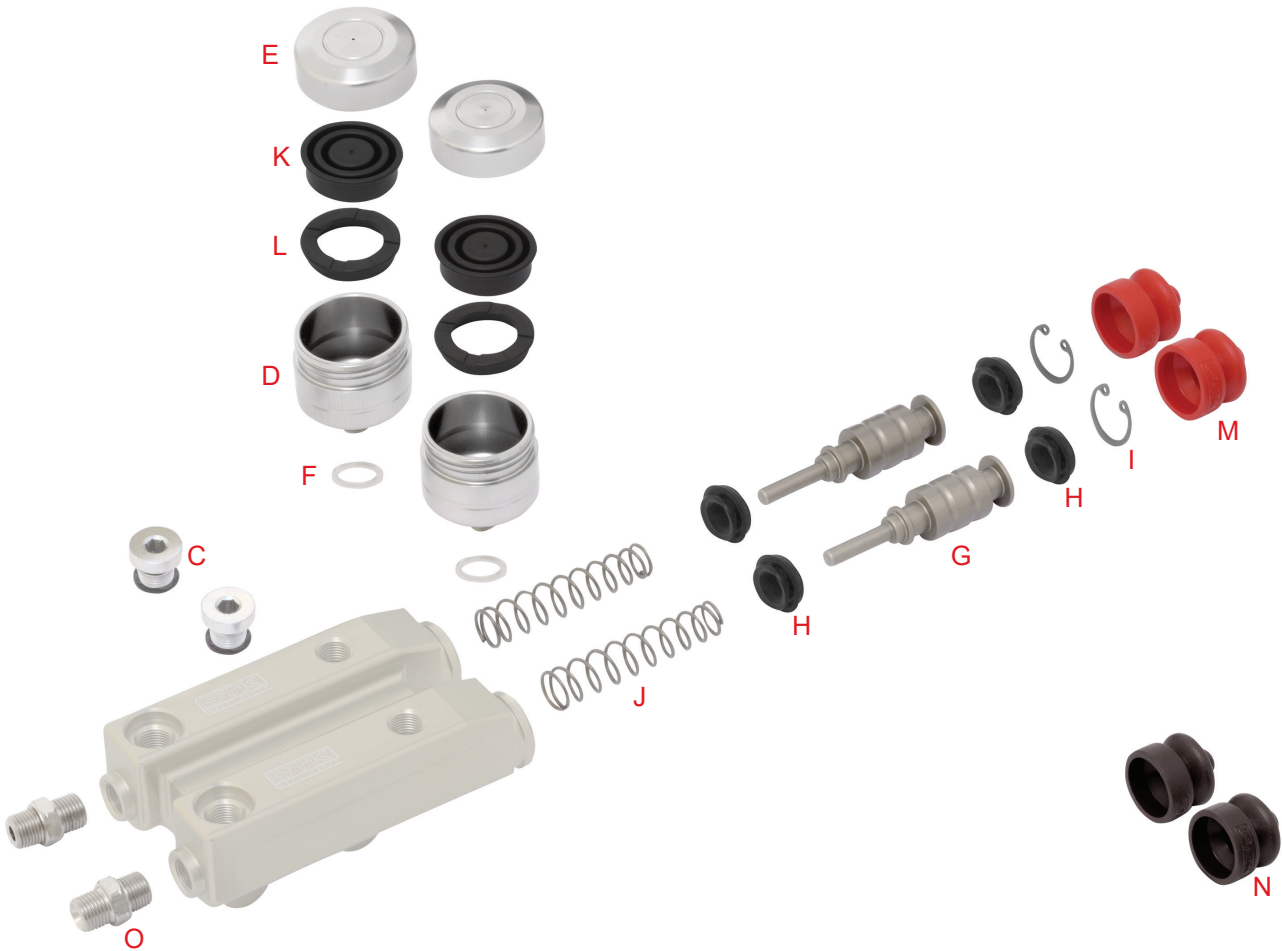

Tav. 38

**POMPA FRENO  
BRAKE PUMP**

**BSZ**

Rif.	BSZ BRAKE PUMP		¥
38		Description	Tax included
A	0029.GC	マスターシリンダ- COMP BSZ	Complete one-piece brake pump BSZ 74,800
B	0029.GCEX		Complete one-piece brake pump BSZ 74,800
C	0029.B6A	マスターシリンダ-フラグ&O-リング	Discharge plug with OR 825
D	0029.D6	マスターシリンダ-オイルタンク	Brake pump's tank 8,910
E	0029.D6A	マスターシリンダ-オイルタンクキャップ	Brake pump tank's cap 5,830
F	0029.GC6B	マスターシリンダ-オイルタンクスペーサー	Pump Tank's spacer 275
G	0029.GC10	アシヤストマスターピストン D.16-9BSK-BSZ	Brake pump's piston Ø 16-9 mm 3,630
H	0029.GC9	マスターシリンダ-ライニング D.16-9BSK-BSZ	Brake pump's lining Ø 16-9 mm 2,090
I	0029.GC12	マスターシリンダ-シーカ-BSZ	Brake pump's Seeger 22
J	0029.D13A	セルフアシヤストマスタースプリング SHORT	Brake pump's spring 308
K	0029.D15	マスターシリンダ-オイルタンクライニング	Brake pump tank's lining 1,650
L	0029.D16	マスターシリンダ-オイルタンクライニングワッシャー	Brake pump tank's washer 286
M	0120.A0	マスターシリンダ-ダストカハ- SHORT	Brake pump's dusty rubber cap 1,210
N	0120.A0N		Brake pump's dusty rubber cap 1,210
O	0078.B1	ブレーキホースジョイント/ストレート/M10x1-1/8"	Brake pipe's straight connector M10x1-1/8" 968