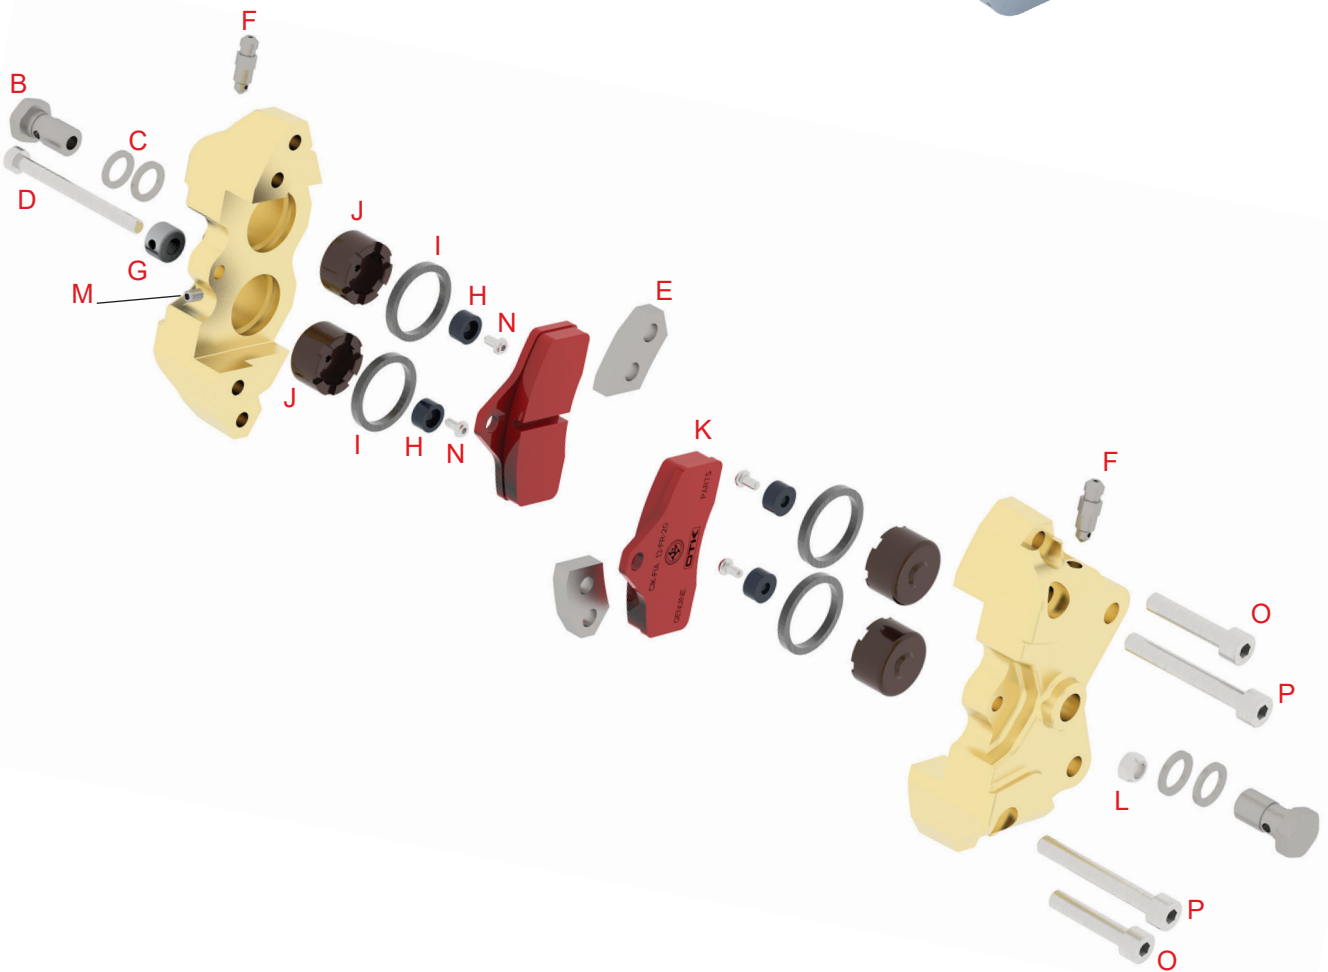

Tav. 40

**PINZA FRENO POSTERIORE
REAR BRAKE CALIPER**

BSM4

Rif.	BSM 4 REAR BRAKE CALIPER		¥
40		Description	Tax included
A	0082.HB	リアブレーキキャリパー BSM 4 COMP	Complete BSM 4 rear brake caliper 108,350
B	0081.B3BA	ブレーキホースジョイントスクリュー 1/8	Drilled screw 1/8 for banjo fitting 737
C	0081.B3VR	ブレーキホースジョイントワッシャー 1/8	Washer for drilled screw 99
D	0082.E15A	リアブレーキパッドピン BSM-SA2-BSD/LONG/57mm	Pad's pin for BSD - BSM rear brake caliper 308
E	0082.HB3	ブレーキキャリパースペーサー 6 mm	Brake caliper's spacer 6 mm 0
F	0100.D12	フロントブレーキエアブリード BS5-7-SA3-BSS-BSM4	Discharge plug M6 1,210
G	0100.E14	フロントブレーキパッドロックワッシュ BS5-BSS-BSM4	Locking bush for BSS front brake caliper's pad 407
H	0100.F9	フロントブレーキピストンマグネット BS7-SA3-BSS-BSM4	Magneto for SA3 caliper's piston 759
I	0100.G10	フロントブレーキスクエアラバー BSS-KZ/BSM4	KZ BSS front caliper's lining 1,430
J	0100.G11A	フロントブレーキピストン BSS-KZ-BSM4	Front brake caliper piston KZ BSS 2,750
K	0100.G2	フロントブレーキパッド BSS-KZ/BSM4	Front brake pad BSS / BSM4 11,330
L	D.M5C	ブレーキキャリパーピンナットM5	Metal self-locking nut M5 22
M	G.4X4	ロックワッシュスクリュー4X4	Lock M4x4 mm flat tip 44
N	V.TB3X6	マグネットスクリュー 3X6	TB screw 3x6 mm 66
O	V.TCE6X30	キャップボルト 6X30	TCEI screw 6x30 mm 44
P	V.TCE6X45	キャップボルト 6X45	TCEI screw 6x45 mm 55
Q	0226.00E	リアブレーキキャリパーサポート Rookie EV	Rear caliper's support for Mini uk - Rookie EV 4,510