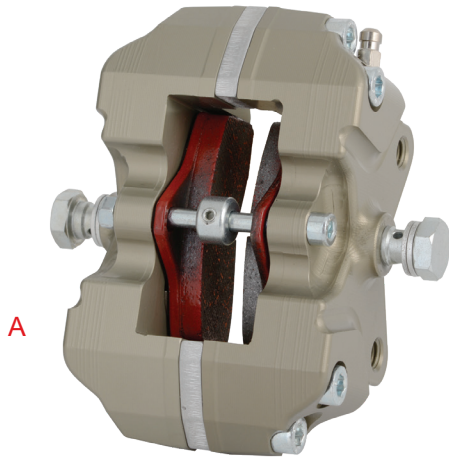

Tav. 40

**PINZA FRENO POSTERIORE
REAR BRAKE CALIPER**

BSM4

Rif.	BSM 4 REAR BRAKE CALIPER		¥
40		Description	Tax included
A	0082.HB	リアブレーキキャリパー BSM 4 COMP	Complete BSM 4 rear brake caliper 108,350
B	0081.B3BA	ブレーキホースジョイントスクリュー 1/8	Drilled screw 1/8 for banjo fitting 737
C	0081.B3VR	ブレーキホースジョイントワッシャー 1/8	Washer for drilled screw 99
D	0082.E15A	リアブレーキパッドピン BSM-SA2-BSD/LONG/57mm	Pad's pin for BSD - BSM rear brake caliper 308
E	0082.HB3	ブレーキキャリパースペーサー 6 mm	Brake caliper's spacer 6 mm 0
F	0100.D12	フロントブレーキエアブリード BS5-7-SA3-BSS-BSM4	Discharge plug M6 1,210
G	0100.E14	フロントブレーキパッドロックワッシュ BS5-BSS-BSM4	Locking bush for BSS front brake caliper's pad 407
H	0100.F9	フロントブレーキピストンマグネット BS7-SA3-BSS-BSM4	Magneto for SA3 caliper's piston 759
I	0100.G10	フロントブレーキスクエアラバー BSS-KZ/BSM4	KZ BSS front caliper's lining 1,430
J	0100.G11A	フロントブレーキピストン BSS-KZ-BSM4	Front brake caliper piston KZ BSS 2,750
K	0100.G2	フロントブレーキパッド BSS-KZ/BSM4	Front brake pad BSS / BSM4 11,330
L	D.M5C	ブレーキキャリパーピンナットM5	Metal self-locking nut M5 22
M	G.4X4	ロックワッシュスクリュー4X4	Lock M4x4 mm flat tip 44
N	V.TB3X6	マグネットスクリュー 3X6	TB screw 3x6 mm 66
O	V.TCE6X30	キャップボルト 6X30	TCEI screw 6x30 mm 44
P	V.TCE6X45	キャップボルト 6X45	TCEI screw 6x45 mm 55
Q	0226.00E	リアブレーキキャリパーサポート Rookie EV	Rear caliper's support for Mini uk - Rookie EV 4,510