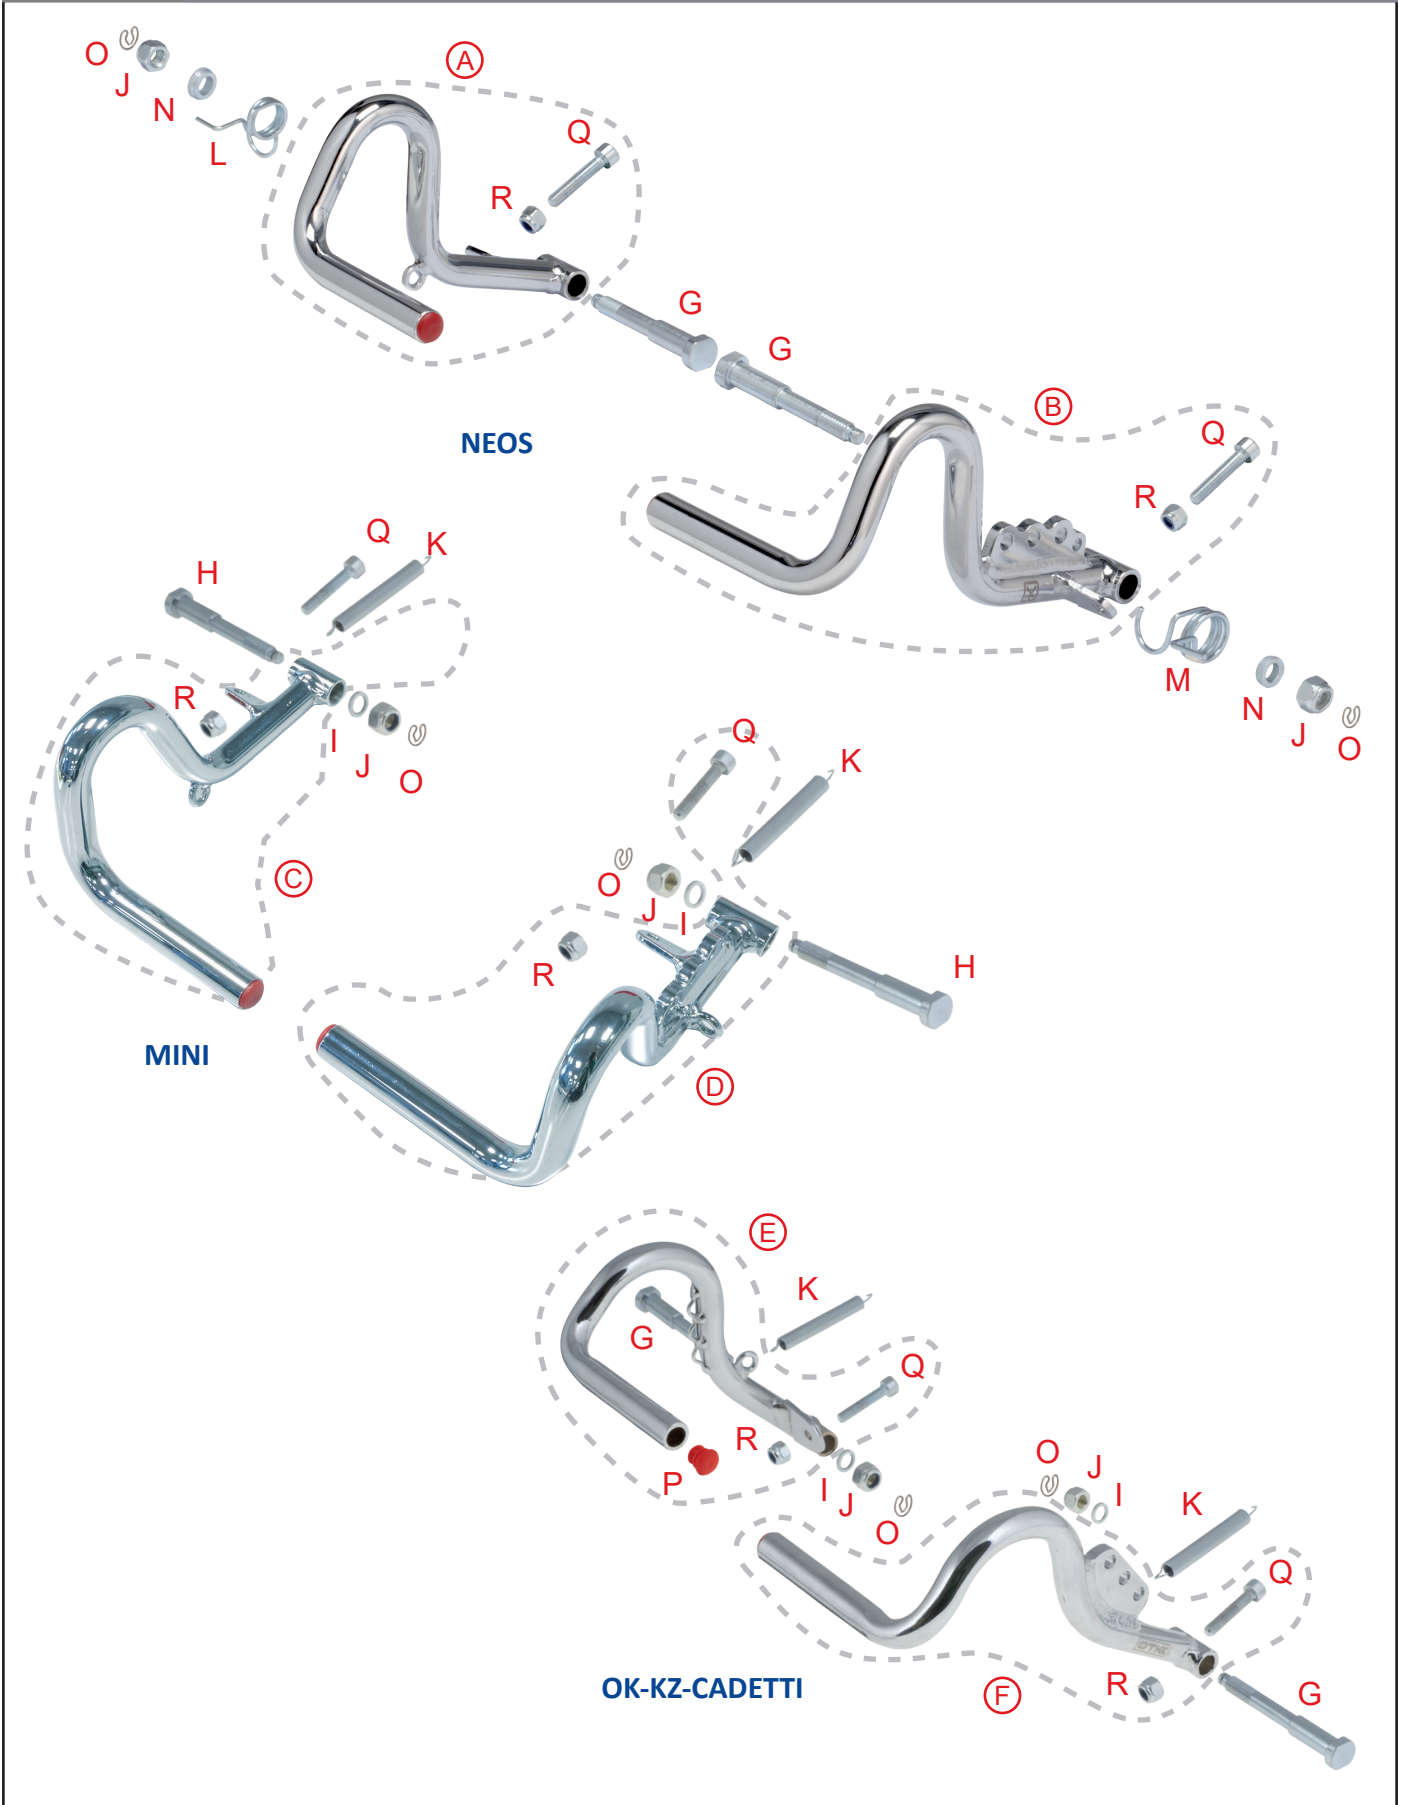

Tav. 08 PEDALI IN ACCIAIO CROMATO
CHROME-PLATED PEDALS

Rif.	CHROMIUM-PLATED PEDALS		¥
08		Description	Tax included
A	0014.AB	アクセルペダル NEOS	Accelerator pedal for Neos - Rookie EV 14,190
B	0015.BB	ブレーキペダル NEOS	Brake pedal for Neos - Rookie EV 14,300
C	0014.AA	アクセルペダル ROOKIE	Accelerator pedal for Mini Rookie - Nordix 13,090
D	0015.BA	ブレーキペダル ROOKIE	Brake pedal for Mini Rookie - Nordix 14,300
E	0014.00	アクセルペダルOK	Chrome-plated accelerator pedal 14,190
F	0015.00	ブレーキペダルOK	Chrome-plated hydraulic brake pedal 14,960
G	0017.B0	ペダルスクリュー/SHORT NEOS/ROOKIE EV/OK	Pedal screw Neos - Rookie EV 2,640
H	0017.A0	ペダルスクリュー/LONG ROOKIE/OLD	Rookie pedal screw 2,640
I	R.P.8X12	ワッシャー D.8X12	Washer Ø 8x12x2 mm 11
J	D.M8A.A.	ナイロナット M8	A.A. nut M8 33
K	0016.00	ペダルリターンスプリング	Return pedal spring Rookie - Micro 495
L	0016.FAA	アクセルリターンスプリング Neos/EV	Accelerator pedal spring Mini Neos 2,970
M	0016.FBA	ブレーキリターンスプリング Neos/EV	Brake pedal spring Mini Neos 2,970
N	0017.001	ペダルスクリュー/ステアリングシャフトスペーサー D.8mm	Pedal screw spacer 990
O	0116.B8	ペダルピンクリップ	Circle spring 352
P	0121.00	Tappo pedale Ø 12 mm Rosso	Pedal plug Ø 12 mm Red 0
P	0121.00N	Tappo pedale Ø 12 mm Nero	Pedal plug Ø 12 mm Black 0
Q	V.TCE6X30	キャップボルト 6X30	TCEI screw 6x30 mm 44
R	D.M6A.A.	Dado M6 A.A.	A.A. nut M6 0