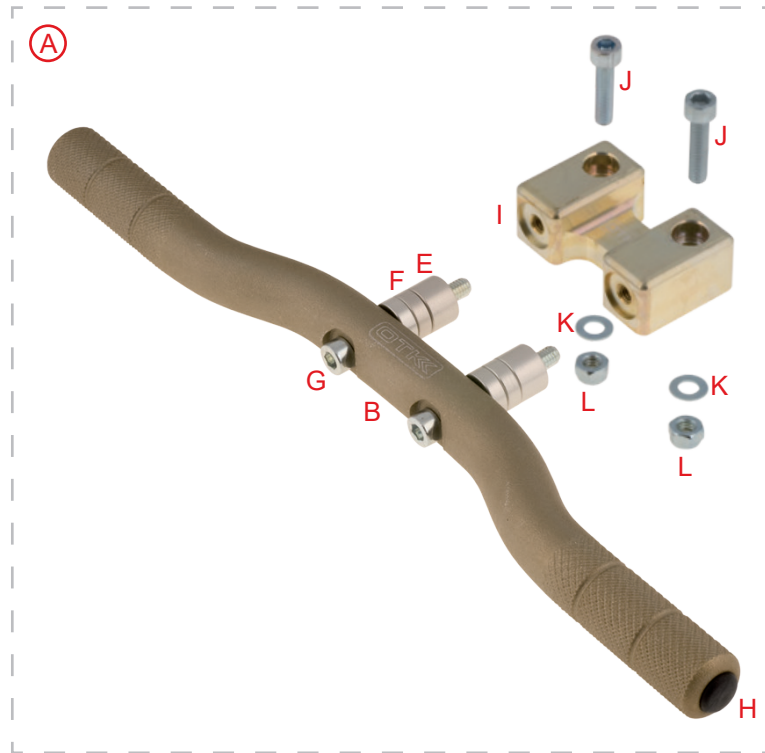

Tav. 11

**POGGIAPIEDI
FOOTREST**

Rif.	FOOTREST		¥
11		Description	Tax included
A	0010.00BKIT	OTK フットサポート ALU/COMP	Adjustable AL footrest complete with support 29,590
B	0010.00B1	フットサポート ALU/CADET	Adjustable AL footrest 8,470
C	0010.00BB2	サポートフットサポート/CADET	Support footrest 13,640
D	0010.00B	フットサポート ALU/ONLY	Adjustable AL footrest 11,660
E	0010.00B3	フットサポートスペーサー 10mm	Spacer 10 mm 1,320
F	0010.00B4	フットサポートスペーサー 5mm	Spacer 5 mm 1,210
G	V.TCE6X45	キャップボルト 6X45	TCEI screw 6x45 mm 66
H	0121.00	Tappo pedale Ø 12 mm Rosso	Pedal plug Ø 12 mm Red 77
H	0121.00N	Tappo pedale Ø 12 mm Nero	Pedal plug Ø 12 mm Black 77
I	0010.00B2	サポートフットサポート/OK-KZ	Support for adjustable footrest 7,370
J	V.TCE6X25	キャップボルト 6X25	TCEI screw 6x25 mm 44
K	R.P.6X12	ワッシャー D.6x12	Washer Ø 6,3x12,5x1 mm 22
L	D.M6A.B.	セルフロックナットM6 (ナイロン)	A.B. nut M6 22