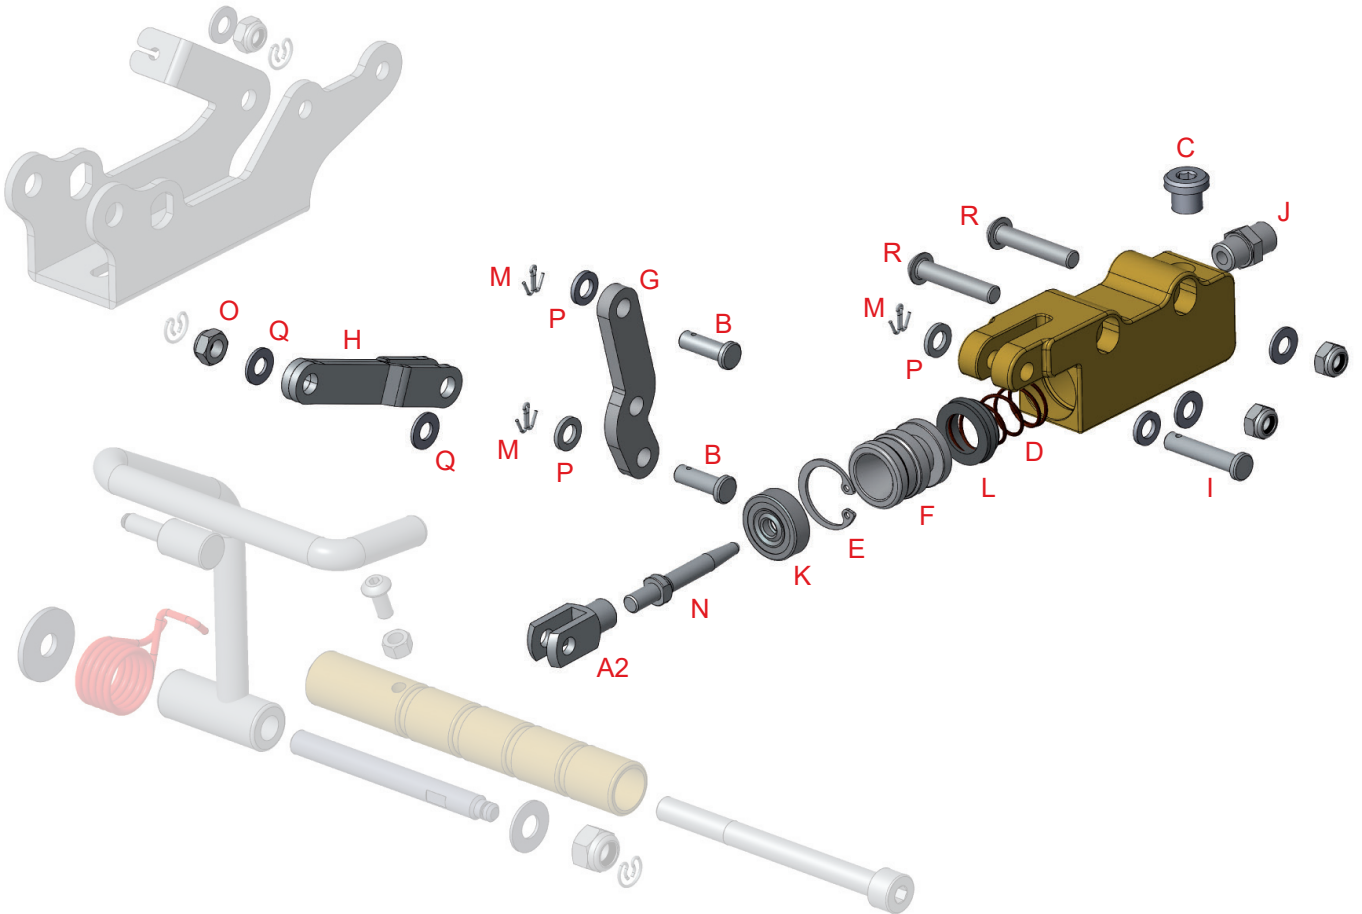

Tav. 35

**POMPA FRENO
BRAKE PUMP**

MINI KID

(A1)

Rif.	MINI KID BRAKE PUMP		¥	
35		Description	Tax included	
A1	0030.FA		Mini Kid Brake pump	49,280
A2	0028.01	フレキフォークピン M6X12(S)	Fork M6x12 mm	869
B	0028.03	ピン/フォーク 6x18/1ホール	Pin 6x18 mm (1 hole)	561
C	0029.B6A	マスターシリンダー-ブラク&O-リング	Discharge plug with OR	847
D	0030.03	Molla pompa Mini	Mini Kid pump spring	0
E	0030.04	Seeger	Seeger	0
F	0030.C2	Pistoncino pompa mini Kid	Mini Kid brake pump's piston	0
G	0030.F6	Leva pompa freno mini Kid	Mini Kid brake pump's lever	0
H	0030.F7	Attacco leva pompa freno mini Kid	Mini Kid brake pump's connection	0
I	0030.F9	Perno pompa leva freno mini Kid	Mini Kid brake pump's pin	0
J	0078.B1	フレキホースジョイント/ストレート/M10x1-1/8"	Brake pipe's straight connector M10x1-1/8"	1,001
K	0097.05	Paraolio pompa acqua	Oil-seal	0
L	0100.B10A	Guarnizione pompa freno	Brake pump's lining	0
M	0119.09	ペグロックコッターピン	Peg's locking split-pin	22
N	0119.A1	マスタープッシュロッド 53mm BS5/SA2-3	BS5 - SA2 - SA3 pump's push rod L. 53 mm	1,650
O	D.M6A.B.	セルフロックナットM6 (ナイロン)	A.B. nut M6	22
P	R.P.6X11	ワッシャー D.6x11x1,5mm	Washer Ø 6,4x11x1,5 mm	11
Q	R.P.6X12	ワッシャー D.6x12	Washer Ø 6,3x12,5x1 mm	22
R	V.TB6X30	ボルトスクリュー 6X30	TB screw 6x30 mm	88