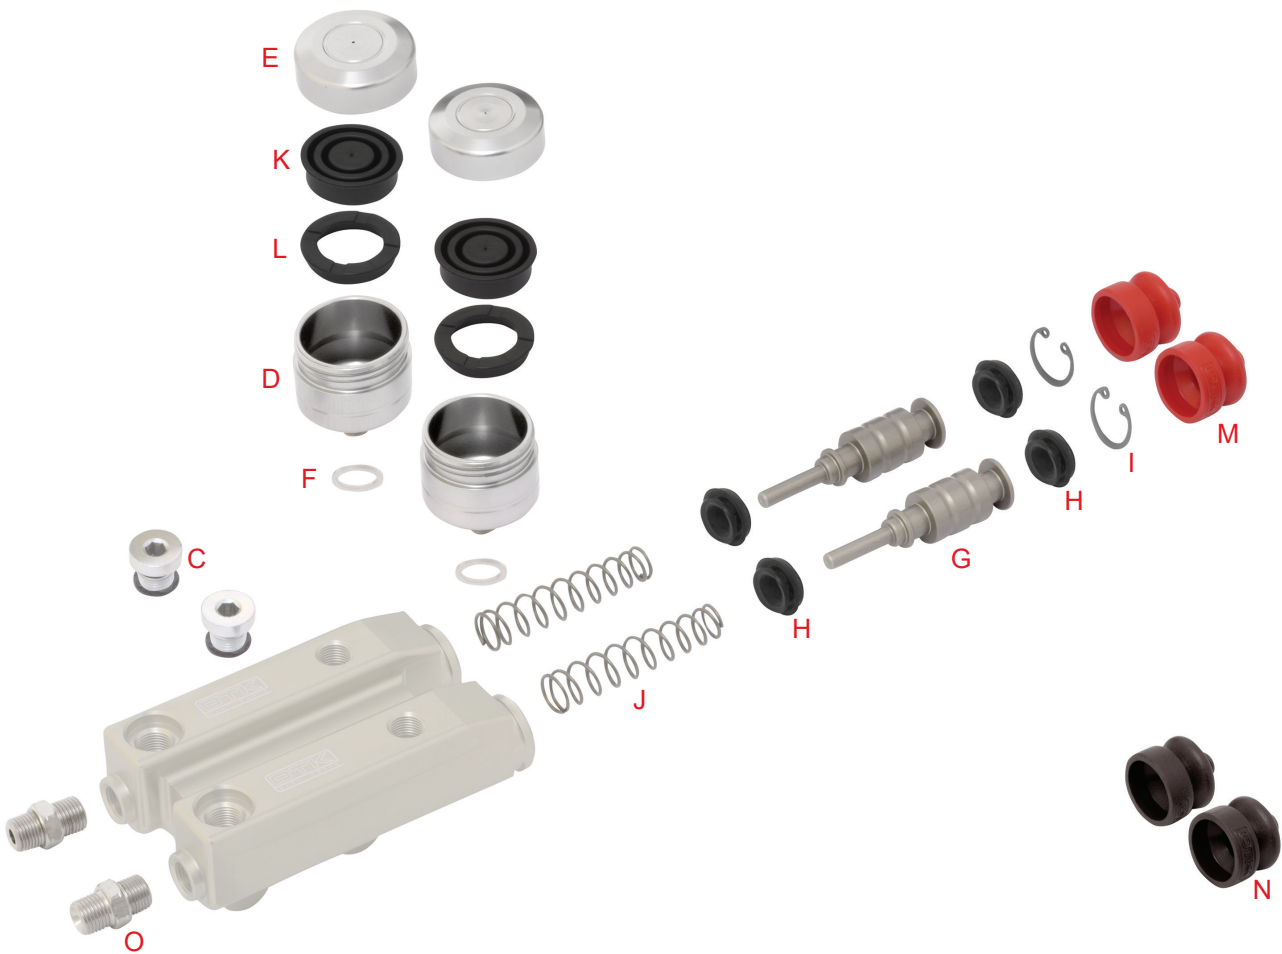

Tav. 38

**POMPA FRENO  
BRAKE PUMP**

**BSZ**

Rif.	BSZ BRAKE PUMP		¥
38		Description	Tax included
A	0029.GC	マスターシリンダ <sup>＊</sup> - COMP BSZ	Complete one-piece brake pump BSZ 77,440
B	0029.GCEX		Complete one-piece brake pump BSZ 77,440
C	0029.B6A	マスターシリンダ <sup>＊</sup> -プラグ <sup>＊</sup> &O-リング <sup>＊</sup>	Discharge plug with OR 847
D	0029.D6	マスターシリンダ <sup>＊</sup> -オイルタンク	Brake pump's tank 9,130
E	0029.D6A	マスターシリンダ <sup>＊</sup> -オイルタンクキャップ <sup>＊</sup>	Brake pump tank's cap 6,050
F	0029.GC6B	マスターシリンダ <sup>＊</sup> -オイルタンクスベ <sup>＊</sup> -サー	Pump Tank's spacer 275
G	0029.GC10	アシ <sup>＊</sup> ヤストマスターピ <sup>＊</sup> ストン D.16-9BSK-BSZ	Brake pump's piston Ø 16-9 mm 3,740
H	0029.GC9	マスターシリンダ <sup>＊</sup> -ライニング <sup>＊</sup> D.16-9BSK-BSZ	Brake pump's lining Ø 16-9 mm 2,200
I	0029.GC12	マスターシリンダ <sup>＊</sup> -シーカ <sup>＊</sup> -BSZ	Brake pump's Seeger 33
J	0029.D13A	セルフアシ <sup>＊</sup> ヤストマスタースプリング <sup>＊</sup> SHORT	Brake pump's spring 319
K	0029.D15	マスターシリンダ <sup>＊</sup> -オイルタンクライニング <sup>＊</sup>	Brake pump tank's lining 1,760
L	0029.D16	マスターシリンダ <sup>＊</sup> -オイルタンクライニング <sup>＊</sup> ワッシャー	Brake pump tank's washer 297
M	0120.A0	マスターシリンダ <sup>＊</sup> -ダ <sup>＊</sup> ストカハ <sup>＊</sup> - SHORT	Brake pump's dusty rubber cap 1,210
N	0120.A0N		Brake pump's dusty rubber cap 1,210
O	0078.B1	ブレーキホ-スシ <sup>＊</sup> ョイント/ストレ-ト/M10x1-1/8"	Brake pipe's straight connector M10x1-1/8" 1,001