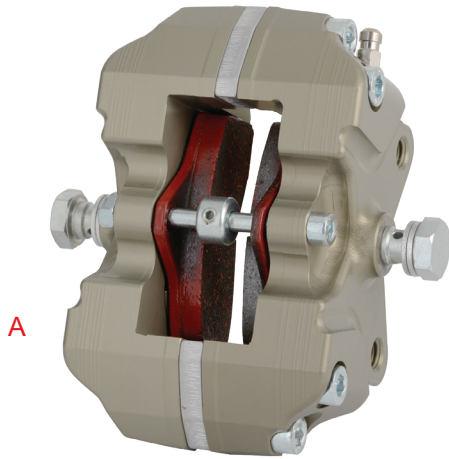

Tav. 40

**PINZA FRENO POSTERIORE
REAR BRAKE CALIPER**

BSM4

Rif.	BSM 4 REAR BRAKE CALIPER		¥
40		Description	Tax included
A	0082.HB	リアブレーキキャリパー BSM 4 COMP	Complete BSM 4 rear brake caliper 112,090
B	0081.B3BA	ブレーキホースジョイントスクリュー/M10x1-1/8"	Drilled screw 1/8 for banjo fitting 759
C	0081.B3VR	ブレーキホースジョイントワッシャー 1/8	Washer for drilled screw 99
D	0082.E15A	リアブレーキパッドピン BSM-SA2-BSD/LONG/57mm	Pad's pin for BSD - BSM rear brake caliper 319
E	0082.HB3	ブレーキキャリパースペーサー 6 mm	Brake caliper's spacer 6 mm 0
F	0100.D12	フロントブレーキエアブリード BS5-7-SA3-BSS-BSM4	Discharge plug M6 1,210
G	0100.E14	フロントブレーキパッドロックワッシュ BS5-BSS-BSM4	Locking bush for BSS front brake caliper's pad 418
H	0100.F9	フロントブレーキピストンマグネット BS7-SA3-BSS-BSM4	Magneto for SA3 caliper's piston 781
I	0100.G10	フロントブレーキスクエアラバー BSS-KZ/BSM4	KZ BSS front caliper's lining 1,430
J	0100.G11A	フロントブレーキピストン BSS-KZ-BSM4	Front brake caliper piston KZ BSS 2,860
K	0100.G2	フロントブレーキパッド BSS-KZ/BSM4	Front brake pad BSS / BSM4 11,660
L	D.M5C	ブレーキキャリパーピンナットM5	Metal self-locking nut M5 33
M	G.4X4	ロックワッシュスクリュー4X4	Lock M4x4 mm flat tip 44
N	V.TB3X6	マグネットスクリュー 3X6	TB screw 3x6 mm 66
O	V.TCE6X30	キャップボルト 6X30	TCEI screw 6x30 mm 44
P	V.TCE6X45	キャップボルト 6X45	TCEI screw 6x45 mm 66
Q	0226.00E	リアブレーキキャリパーサポート Rookie EV	Rear caliper's support for Mini uk - Rookie EV 4,620