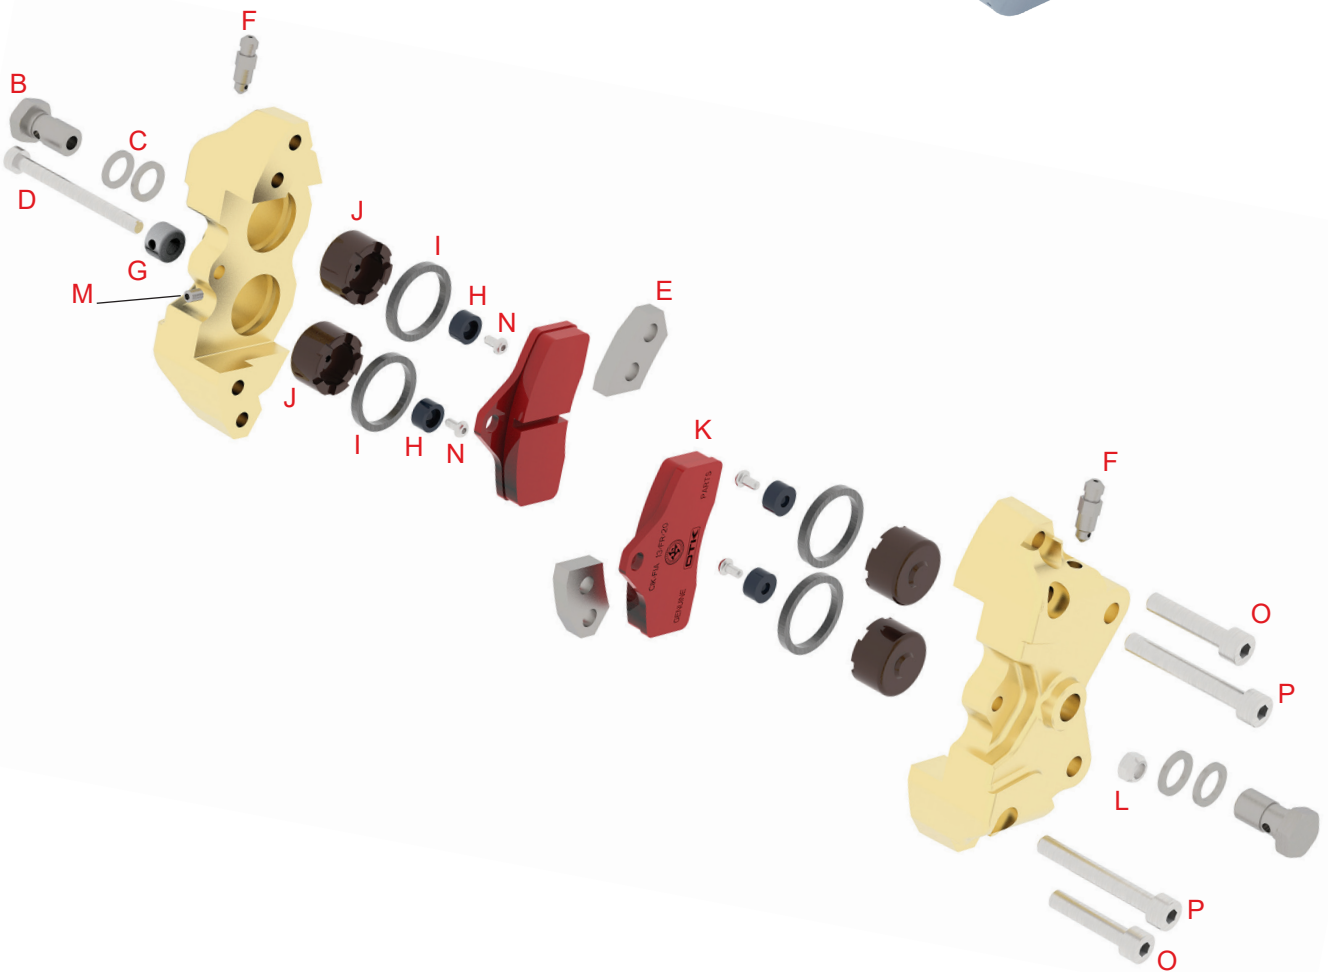

Tav. 40

**PINZA FRENO POSTERIORE
REAR BRAKE CALIPER**

BSM4

Rif.	BSM 4 REAR BRAKE CALIPER		¥
40		Description	Tax included
A	0082.HB	リアブレーキキャリパー BSM 4 COMP	Complete BSM 4 rear brake caliper 112,090
B	0081.B3BA	ブレーキホースジョイントスクリュー/M10x1-1/8"	Drilled screw 1/8 for banjo fitting 759
C	0081.B3VR	ブレーキホースジョイントワッシャー 1/8	Washer for drilled screw 99
D	0082.E15A	リアブレーキパッドピン BSM-SA2-BSD/LONG/57mm	Pad's pin for BSD - BSM rear brake caliper 319
E	0082.HB3	ブレーキキャリパースペーサー 6 mm	Brake caliper's spacer 6 mm 0
F	0100.D12	フロントブレーキエアブリード BS5-7-SA3-BSS-BSM4	Discharge plug M6 1,210
G	0100.E14	フロントブレーキパッドロックワッシュ BS5-BSS-BSM4	Locking bush for BSS front brake caliper's pad 418
H	0100.F9	フロントブレーキピストンマグネット BS7-SA3-BSS-BSM4	Magneto for SA3 caliper's piston 781
I	0100.G10	フロントブレーキスクエアラバー BSS-KZ/BSM4	KZ BSS front caliper's lining 1,430
J	0100.G11A	フロントブレーキピストン BSS-KZ-BSM4	Front brake caliper piston KZ BSS 2,860
K	0100.G2	フロントブレーキパッド BSS-KZ/BSM4	Front brake pad BSS / BSM4 11,660
L	D.M5C	ブレーキキャリパーピンナットM5	Metal self-locking nut M5 33
M	G.4X4	ロックワッシュスクリュー4X4	Lock M4x4 mm flat tip 44
N	V.TB3X6	マグネットスクリュー 3X6	TB screw 3x6 mm 66
O	V.TCE6X30	キャップボルト 6X30	TCEI screw 6x30 mm 44
P	V.TCE6X45	キャップボルト 6X45	TCEI screw 6x45 mm 66
Q	0226.00E	リアブレーキキャリパーサポート Rookie EV	Rear caliper's support for Mini uk - Rookie EV 4,620