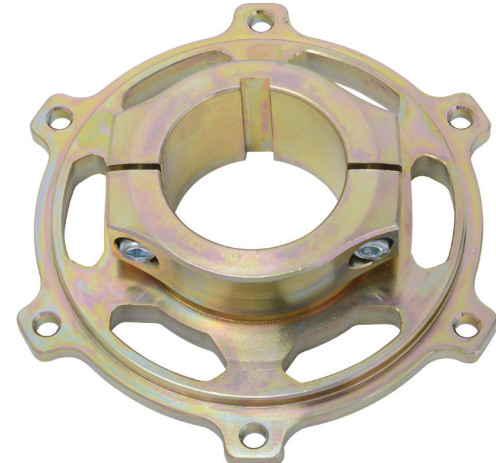

Tav. 23

**MOZZI PORTACORONA
SPROCKET HUBS**

Ⓐ

H F

Ⓑ

H F

Ⓒ

H F

Ⓓ

I G

Rif.	SPROCKET HUBS			¥
23			Description	Tax included
A	0047.C0A	Mozzo portacorona AL Ø 25 mm	AL sprocket's hub Ø 25 mm	0
B	0047.B0A	スプロケットハブ AL/D.30	AL sprocket's hub Ø 30 mm	21,120
C	0047.DB	Mozzo portacorona MG Ø 40 mm	MG sprocket's hub Ø 40 mm	0
D	0047.FA	スプロケットハブ MAG/D.50/2スクリュー	Sprocket hub double connection	28,930
F	R.P.8X12	ワッシャー D.8X12	Washer Ø 8x12x2 mm	11
G	R.P.6X11	ワッシャー D.6x11x1,5mm	Washer Ø 6,4x11x1,5 mm	11
H	V.TCE8X40	キャップボルト 8x40	TCEI screw 8x40 mm	88
I	V.TCE6X30	キャップボルト 6X30	TCEI screw 6x30 mm	44