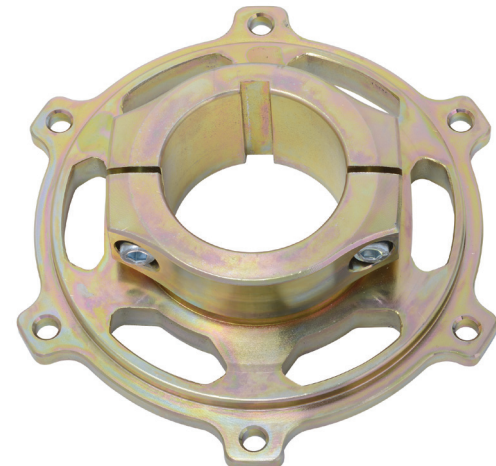

**Tav. 23**

**MOZZI PORTACORONA  
SPROCKET HUBS**

Ⓐ

H F

Ⓑ

H F

Ⓒ

H F

Ⓓ

I G

Rif.	SPROCKET HUBS			¥
23			Description	Tax included
A	0047.C0A	Mozzo portacorona AL Ø 25 mm	AL sprocket's hub Ø 25 mm	0
B	0047.B0A	スプロケットハブ AL/D.30	AL sprocket's hub Ø 30 mm	23,320
C	0047.DB	Mozzo portacorona MG Ø 40 mm	MG sprocket's hub Ø 40 mm	0
D	0047.FA	スプロケットハブ MAG/D.50/2スクリュー	Sprocket hub double connection	31,790
F	R.P.8X12	ワッシャー D.8X12	Washer Ø 8x12x2 mm	11
G	R.P.6X11	ワッシャー D.6x11x1,5mm	Washer Ø 6,4x11x1,5 mm	11
H	V.TCE8X40	キャップボルト 8x40	TCEI screw 8x40 mm	88
I	V.TCE6X30	キャップボルト 6X30	TCEI screw 6x30 mm	44